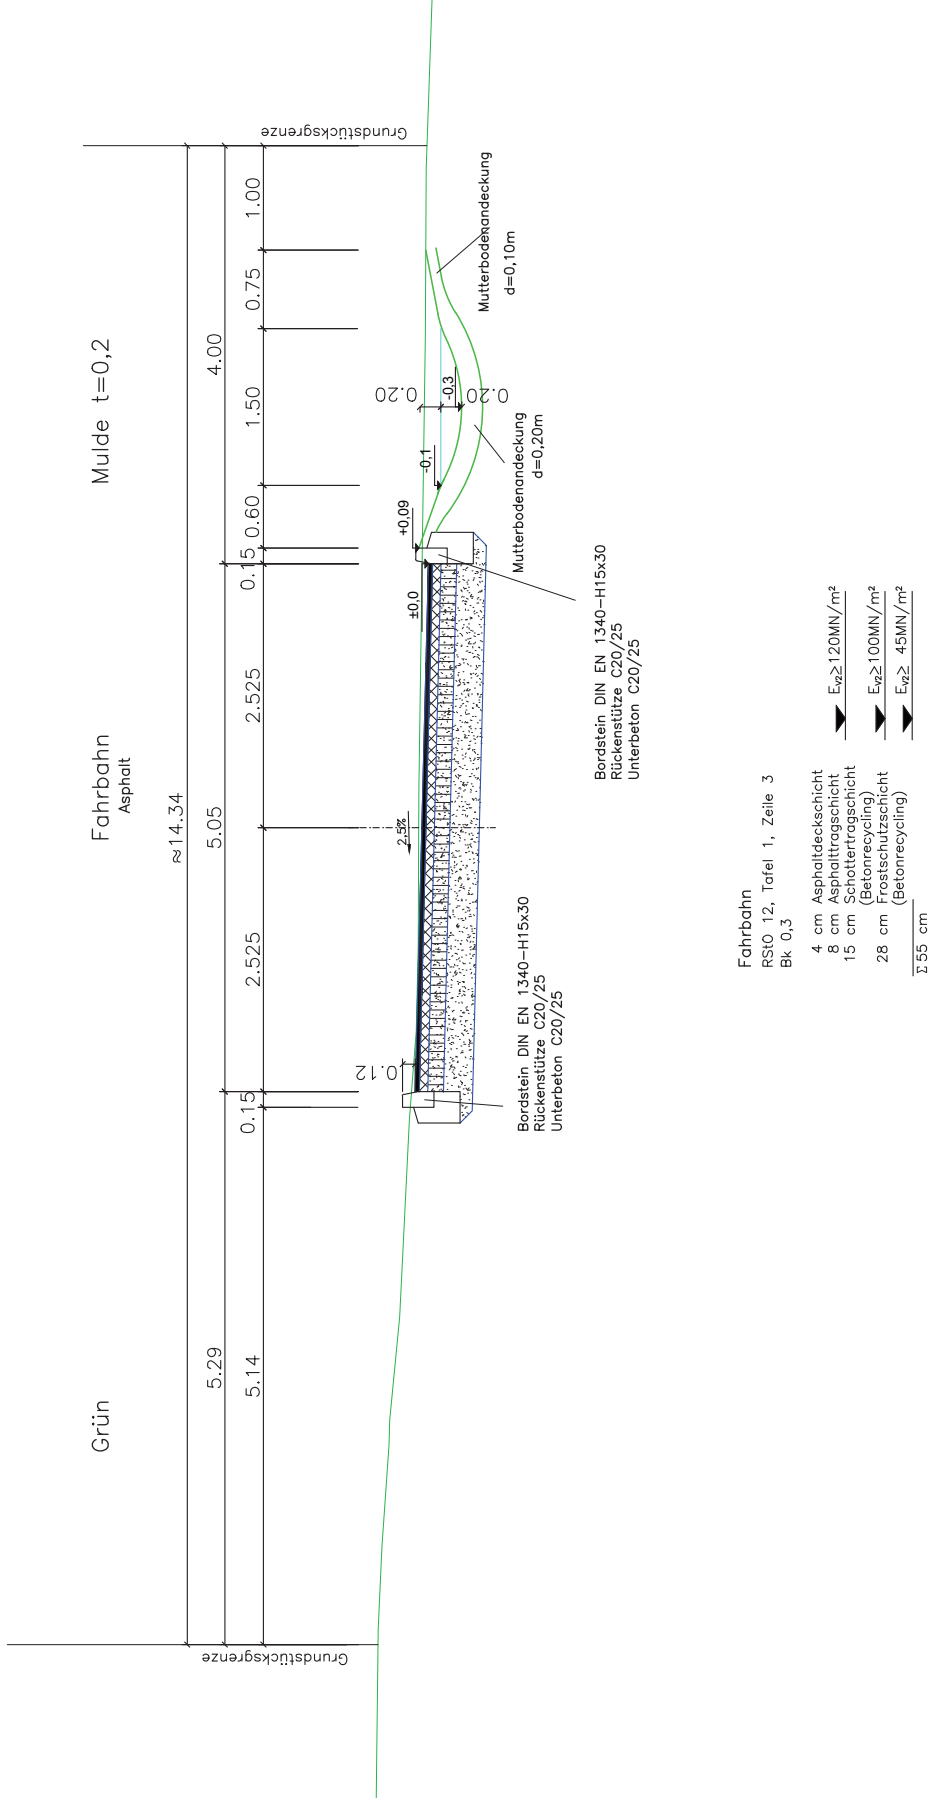

Goethestraße
Stat. 0+350.000

Nr.	A
	
Ingenieurgesellschaft m Birkenwerderstr. 2C Tel. (03568) 9 18557 Mühlentbeck Fax (03568) 9	

Stadt Werne

Straßenbau W
Goethestr

Vorplanu

Aufgestellt: