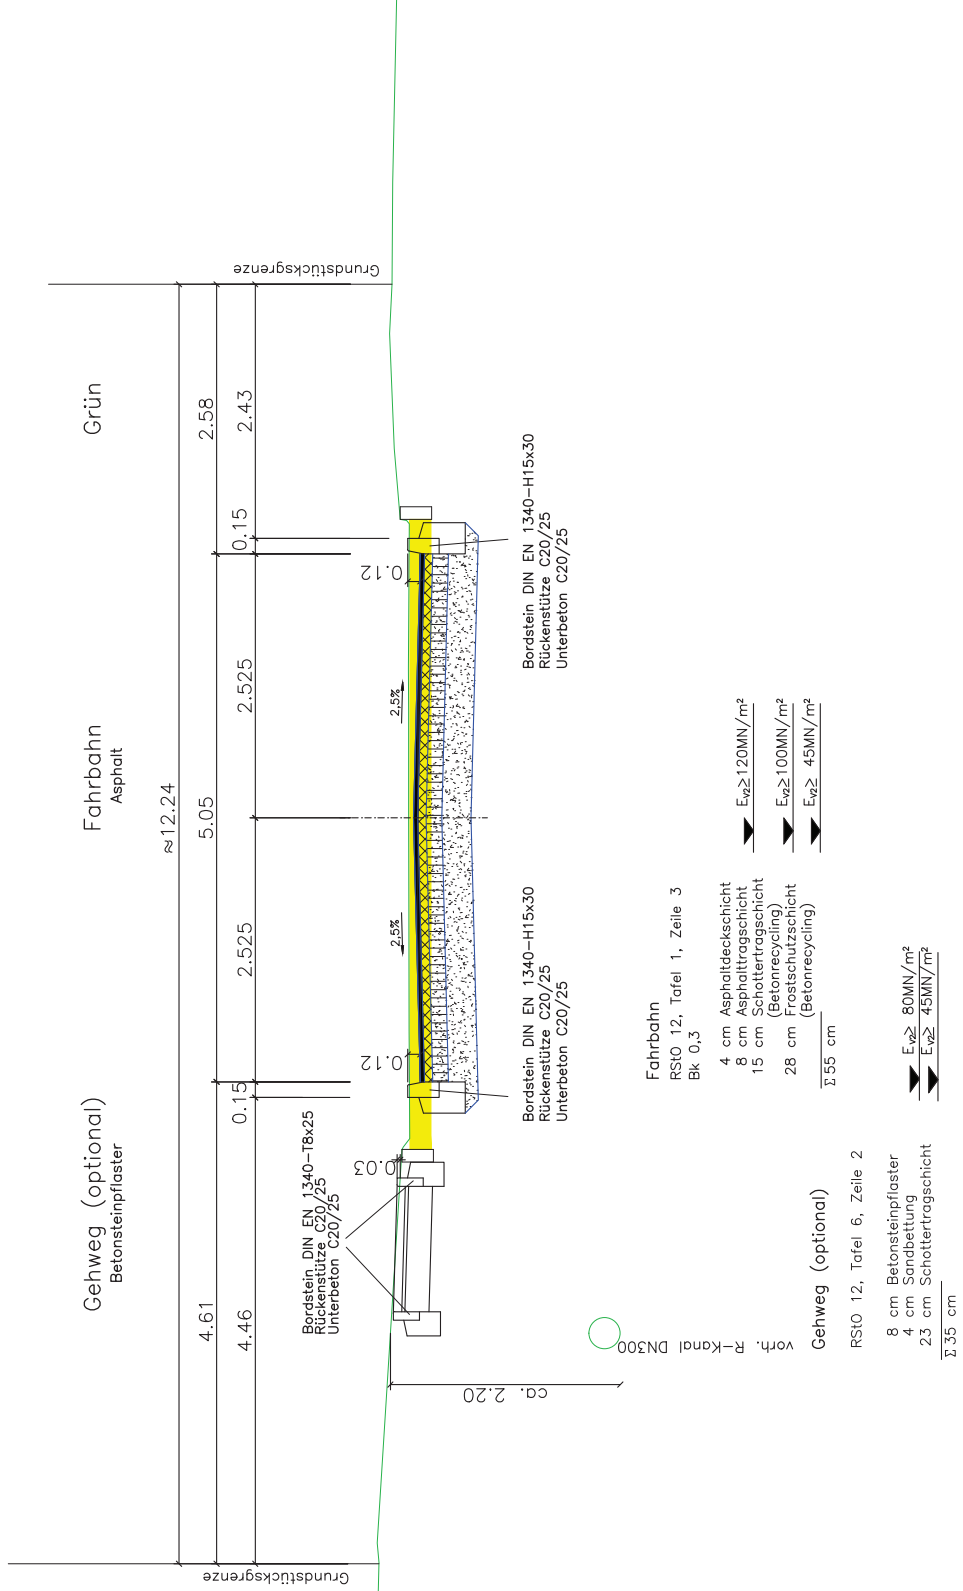

Goethestraße
Stat. 0+510.000

Nr.	Art

Ingenieurgesellschaft mbH
Birkenwerderstr. 2C
16567 Mühlenbeck
Tel. (03306) 80
Fax (03306) 80

Stadt Werneuc

Straßenbau We
Goethestraße

Vorplanung

Aufgestellt: